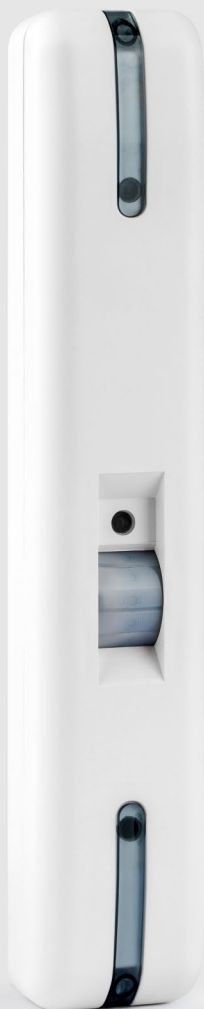

# FARO IP AXETA

WIRELESS SYSTEM

Sensore wireless a batteria outdoor a doppia tecnologia, IP65.

# FARO TRIBALANCE AXETA

WIRELESS SYSTEM

Sensore wireless a batteria outdoor tripla tecnologia  
con funzione pet immunity, IP65.

# FARO WINDO AXETA

WIRELESS SYSTEM

Sensore wireless a batteria outdoor a doppia tecnologia per la protezione dei varchi.

# AXEL S

Centrale filare wireless LTE-4G.