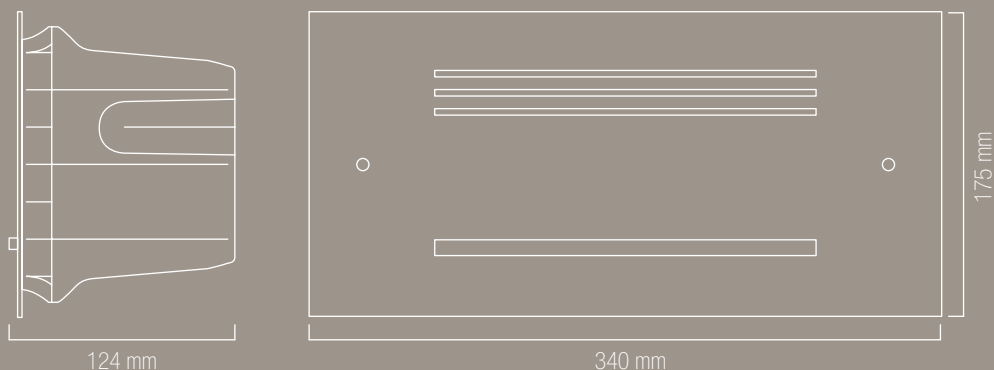

DATI TECNICI / TECHNICAL DATA

GIUDECCA

Alimentazione / Power supply:	13.8 Vdc
Assorbimento MAX / MAX consumption:	400 mA
Assorbimento a riposo / Standby consumption:	15 mA
Assorbimento in allarme dalla batteria / Battery consumption in alarm:	~ 1 A
Assorbimento LED / LED consumption:	60 mA
Frequenza fondamentale / Fundamental frequency:	2100 Hz
Potenza sonora MAX a 1 m / MAX level sound at 1 m:	105 dB
Comando / Control:	3 o 2 fili 3 or 2 wires
Test sirena e batteria comandabile da remoto Remote test of sounder and battery	•
Uscita anomalia / Anomaly output	•
Sistema antiapertura / Anti-opening tamper	•
Sistema antischiuma / Anti-foam device	•
Block speaker	•
Flash reset	•
Conteggio allarmi giornaliero / Daily alarm counting	•
Lampeggiante a LED RGB personalizzabile Customizable RGB LED optical	•
Temperatura di funzionamento / Operating temperature:	-30°C ÷ +65°C
Batteria / Battery:	12 V 2.1 Ah Pb
Certificazione di Conformità alla Normativa / Standard:	EN 50131-4
Peso / Weight:	1650 gr