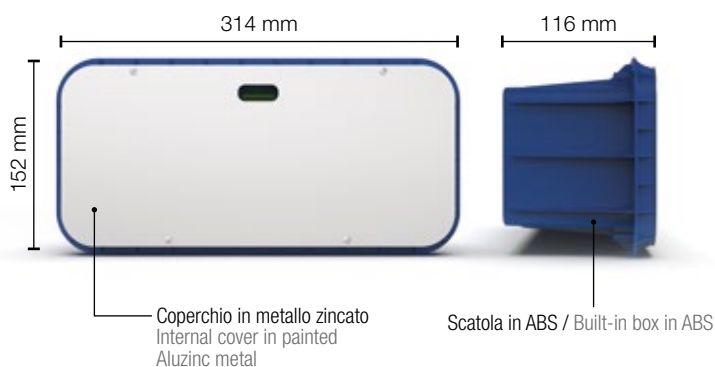

COPERCHIO REGOLABILE ADJUSTABLE COVER

Coperchio interno regolabile in ABS per un montaggio a regola d'arte.
Adjustable inner cover in ABS for professional installation.

LA SCATOLA DA INCASSO / BUILT-IN BOX

Unique and elegant, Giudecca is a product designed to make installation work easy. The sounder features some useful technical tricks to ensure perfect performances and mounting.

- Scatola da incasso costruita in ABS di prima scelta completa di guarnizione.
Built-in box provided in first-rate ABS with seal.
- Coperchio removibile in metallo zincato studiato per evitare l'ingresso di materiali da costruzione all'interno della scatola.
Removable cover in galvanised metal, designed to avoid the contamination with construction material.
- Bolla di centratura / Spirit level.
- Predisposizione per il passaggio dei cavi.
Setup for cable passing.